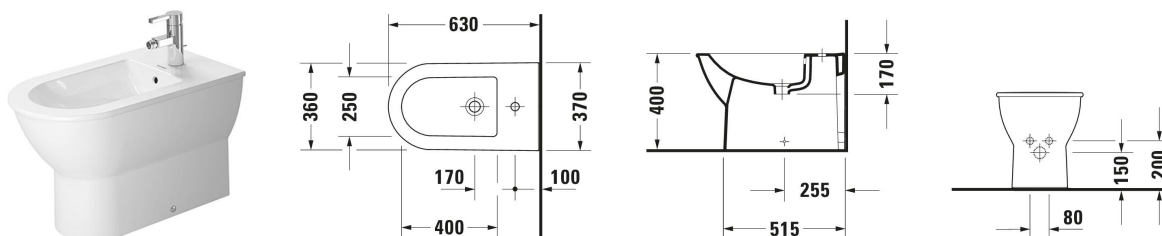

Darling New Bidet a pavimento # 2251100000

| < 370 mm > |

Bidet a pavimento	Dimensione	Peso	Cod. Art.
Bordo per la rubinetteria: Sì, Troppopieno: Sì, Incl. materiale di fissaggio			
Colori			
00 Bianco			
Versione			
Bianco lucido, Numero dei fori rubinetteria: 1		26,500 kg	2251100000
I sanitari dotati dello speciale rivestimento WonderGliss rimangono belli e puliti a lungo. Nell'ordine indicare il numero "1" come undicesima cifra del codice articolo.			
Accessori			
Sifone ad aspirazione Cromo, Dimensioni allacciamento: 1 1/4" , Bidet a pavimento, Bidet sospeso	210 x 110 mm	0.33 kg	005027