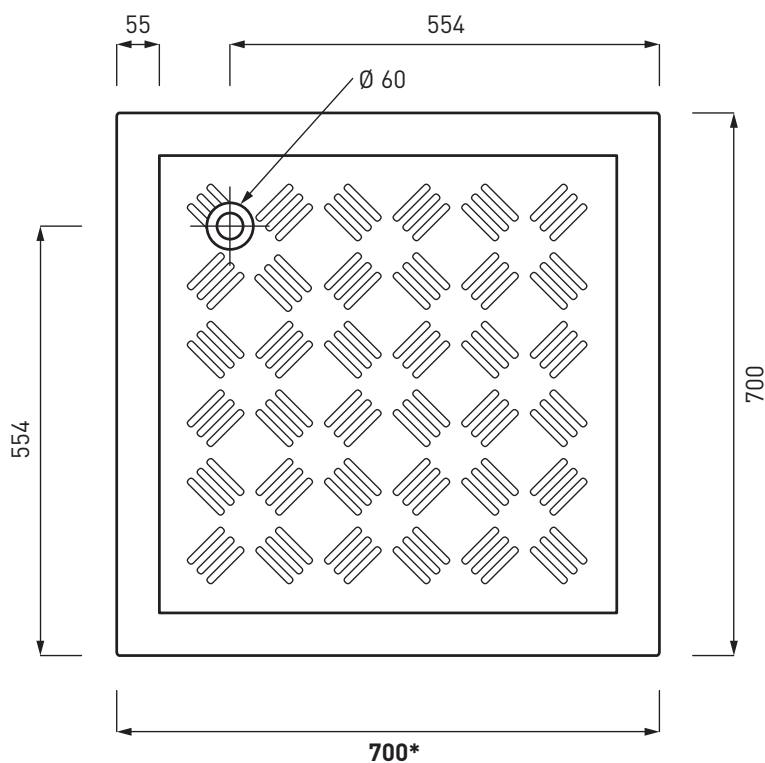

## Collezione Cento - h10

PD7070 

### Piatto doccia 70 x 70

Square shower tray 70 x 70  
Plato de ducha cuadro 70 x 70  
Receveur de douche carré 70 x 70  
Duschwanne 70 x 70

**Kg. 27,00**

**\*Lato non smaltato**

Non enamelled side  
Côté non émaillés

**H 80 mm**