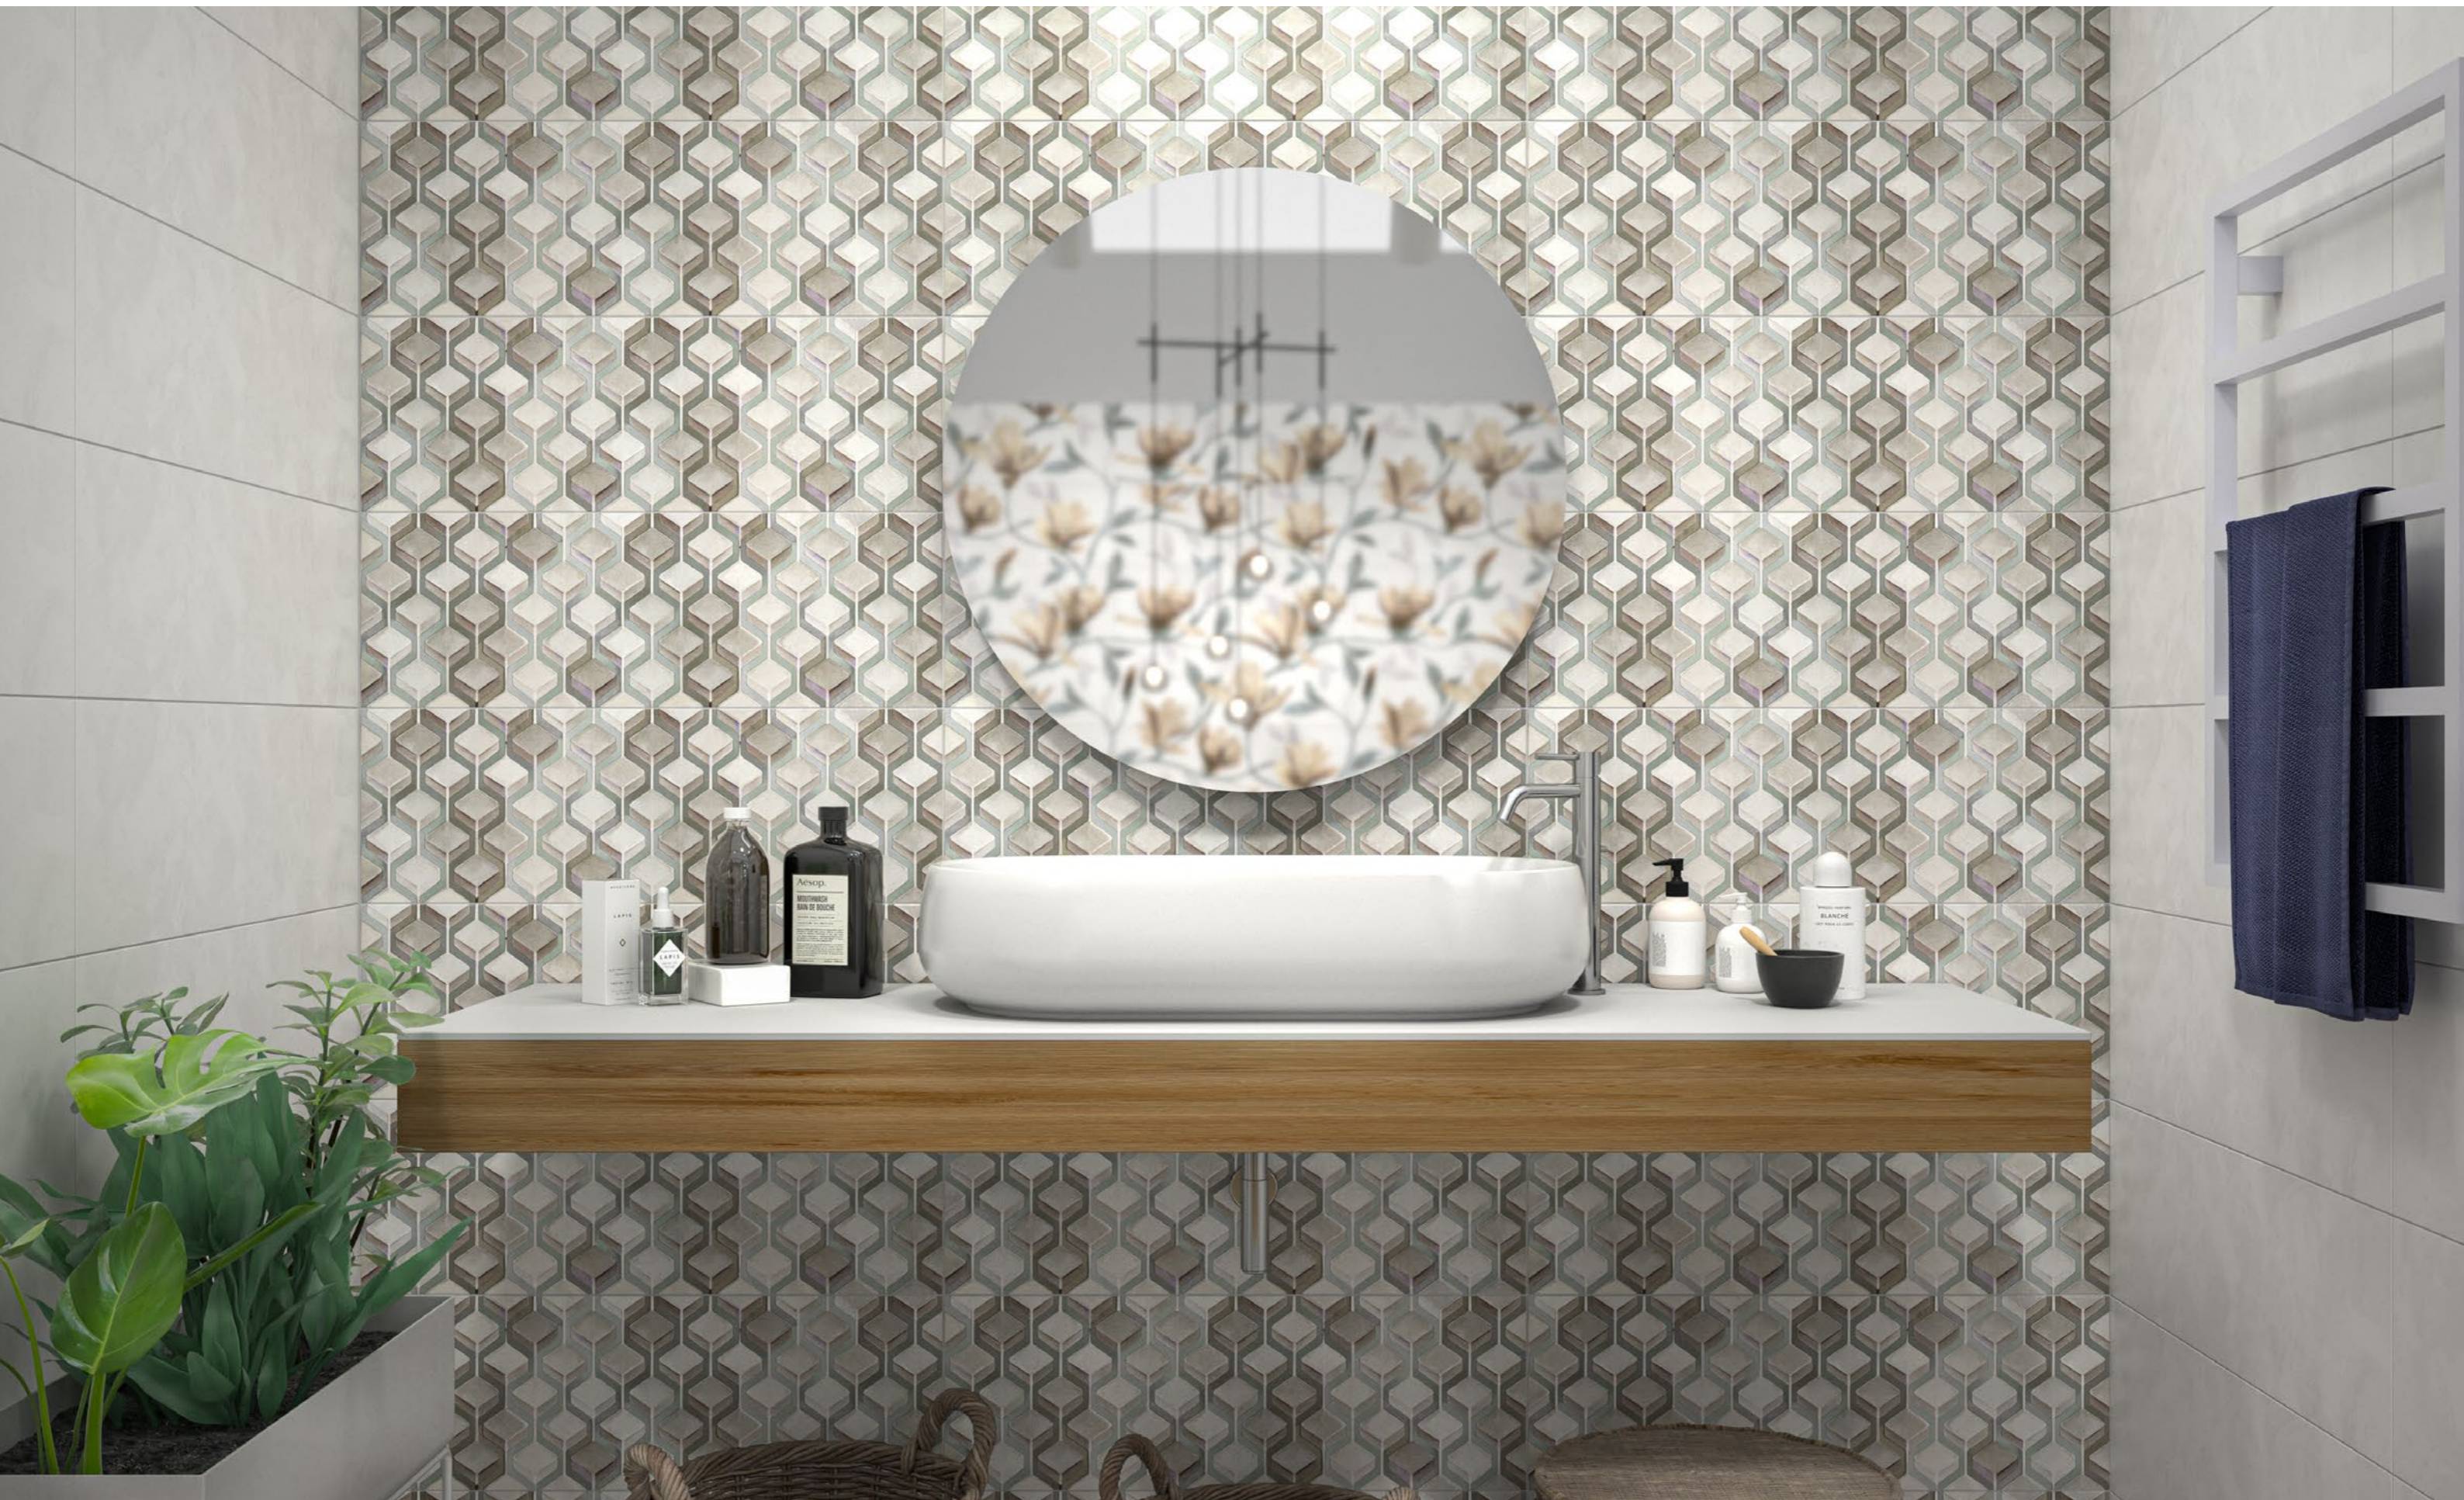

25x75
Bicottura

KARMA

idea
ceramica

Dress Your Home

EDEN

COMPO [A+B+C]

Karma

COMPO [A+B+C+D]

Karma

MOKSA WARM

STRIPE SMERALDO

STRIPE BLU

Karma

STRIPE TAUPE

STRIPE TAUPE

Karma

8 mm

IKAR01 - KARMA IVORY / 25x75 ■ 64

IKAR05 - STRIPE K. IVORY / 25x75 ■ 66

IKAR02 - KARMA TAUPE / 25x75 ■ 64

IKAR06 - STRIPE K. TAUPE / 25x75 ■ 66

IKAR03 - KARMA BLU / 25x75 ■ 64

IKAR07 - STRIPE K. BLU / 25x75 ■ 66